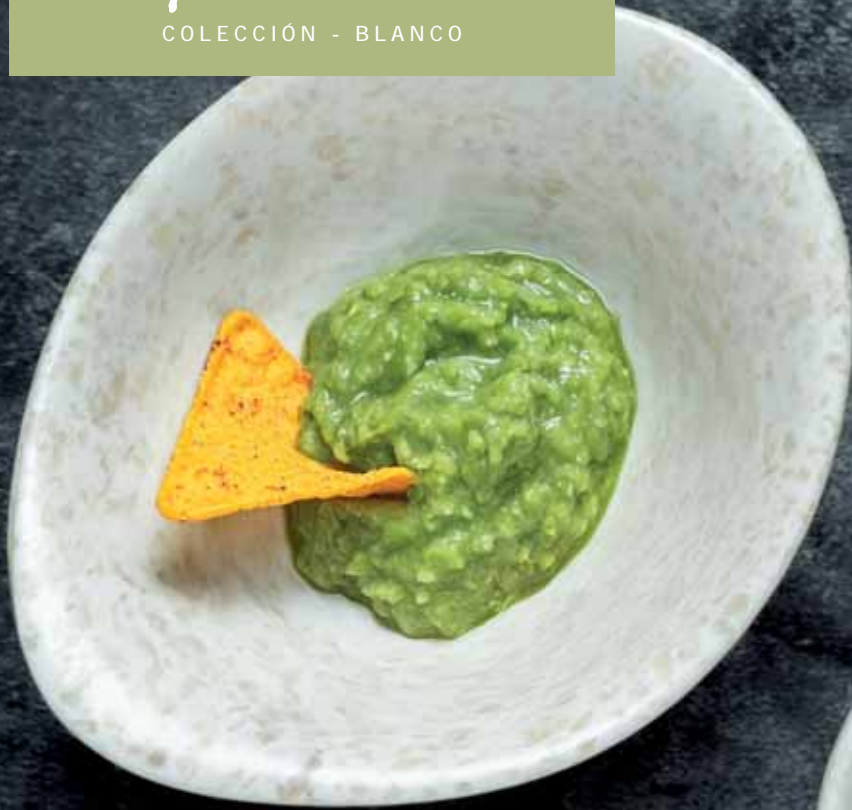

Terral

COLECCIÓN - BLANCO