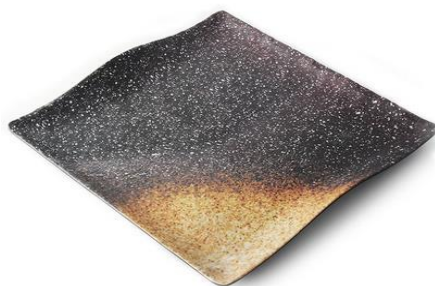

dbmark

FICHA TÉCNICA DE PRODUCTO

DATOS DEL PRODUCTO

Referencia:	SQP2828-LAV
Descripción de producto:	Plato cuadrado con borde ondeado
Composición del producto:	Melamina
Color:	Lava
Pais de origen:	China
Fabricante:	Adrier
Código de barras:	8436576110508
Medidas del producto:	28 x 28 x 2,5 cm
Unidades por caja:	6
Medidas de la caja:	30 x 30 x 10 cm

INFORMACIÓN ADICIONAL

Nº registro sanitario (R.S.I):	39.00003988/M
Apto contacto alimentos:	Sí
Contiene BPA:	No
Rango de temperatura:	-20 °C a 93 °C
Mantenimiento/limpieza:	Apto para lavavajillas. Evite usar limpiadores que contengan cloro

Características comerciales: La Colección Terral está inspirada en un conjunto de formas orgánicas y texturas que dan un toque semejante a la piedra natural, brindando múltiples posibilidades para las presentaciones más vanguardistas. La variedad de su gama de colores permite realzar y poner en escena la creatividad.

FOTOGRAFÍA

IMPORTADOR

DBMARK, S.L.
Avda. Sierra de Grazalema, 25
28691 Villanueva de la Cañada
Madrid - España
Tel. +34 918 125 580
www.dbmark.com
info@dbmark.com