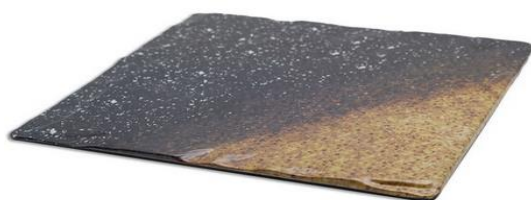

dbmark

FICHA TÉCNICA DE PRODUCTO

DATOS DEL PRODUCTO

Referencia:	SQP2525-LAV
Descripción de producto:	Base cuadrada
Composición del producto:	Melamina
Color:	Lava
Pais de origen:	China
Fabricante:	Adrier
Código de barras:	8436576110638
Medidas del producto:	25 x 25 x 1,5 cm
Peso unitario:	662 gr
Unidades por caja:	5
Medidas de la caja:	30 x 30 x 10 cm
Peso de la caja:	3,3 kg

INFORMACIÓN ADICIONAL

Nº registro sanitario (R.S.I):	39.00003988/M
Apto contacto alimentos:	Sí
Contiene BPA:	No
Rango de temperatura:	-20 °C a 93 °C
Mantenimiento/limpieza:	Apto para lavavajillas. Evite usar limpiadores que contengan cloro

Características comerciales: La Colección Terral está inspirada en un conjunto de formas orgánicas y texturas que dan un toque semejante a la piedra natural, brindando múltiples posibilidades para las presentaciones más vanguardistas. La variedad de su gama de colores permite realzar y poner en escena la creatividad.

FOTOGRAFÍA

IMPORTADOR

DBMARK, S.L.
Avda. Sierra de Grazalema, 25
28691 Villanueva de la Cañada
Madrid - España
Tel. +34 918 125 580
www.dbmark.com
info@dbmark.com