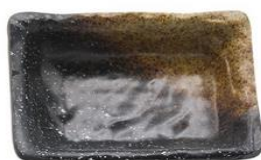

dbmark

FICHA TÉCNICA DE PRODUCTO

DATOS DEL PRODUCTO

Referencia: RCTSP97-LAV
Descripción de producto: Platillo rectangular pequeño

Composición del producto: Melamina
Color: Lava
Pais de origen: China
Fabricante: Adrier
Código de barras: 8436576111048

Medidas del producto: 9 x 7 x 2,5 cm
Peso unitario: 66 gr

Unidades por caja: 48
Medidas de la caja: x x cm
Peso de la caja: 3,2 kg

INFORMACIÓN ADICIONAL

Nº registro sanitario (R.S.I): 39.00003988/M
Apto contacto alimentos: Sí
Contiene BPA: No
Rango de temperatura: -20 °C a 93 °C
Mantenimiento/limpieza: Apto para lavavajillas. Evite usar limpiadores que contengan cloro

Características comerciales: La Colección Terral está inspirada en un conjunto de formas orgánicas y texturas que dan un toque semejante a la piedra natural, brindando múltiples posibilidades para las presentaciones más vanguardistas. La variedad de su gama de colores permite realzar y poner en escena la creatividad.

FOTOGRAFÍA

IMPORTADOR

DBMARK, S.L.
Avda. Sierra de Grazalema, 25
28691 Villanueva de la Cañada
Madrid - España
Tel. +34 918 125 580
www.dbmark.com
info@dbmark.com