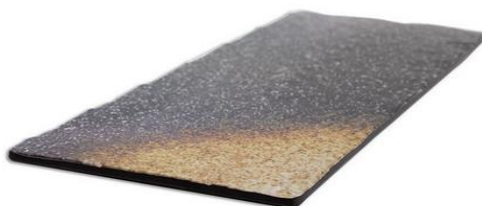

dbmark

FICHA TÉCNICA DE PRODUCTO

DATOS DEL PRODUCTO

Referencia: RCTP4015-LAV
Descripción de producto: Base rectangular plana - grande

Composición del producto: Melamina
Color: Lava
Pais de origen: China
Fabricante: Adrier
Código de barras: 8436576110607

Medidas del producto: 40 x 15 x 2 cm
Peso unitario: 770 gr

Unidades por caja: 6
Medidas de la caja: 42 x 18 x 13 cm
Peso de la caja: 4,6 kg

INFORMACIÓN ADICIONAL

Nº registro sanitario (R.S.I): 39.00003988/M
Apto contacto alimentos: Sí
Contiene BPA: No
Rango de temperatura: -20 °C a 93 °C
Mantenimiento/limpieza: Apto para lavavajillas. Evite usar limpiadores que contengan cloro

Características comerciales: La Colección Terral está inspirada en un conjunto de formas orgánicas y texturas que dan un toque semejante a la piedra natural, brindando múltiples posibilidades para las presentaciones más vanguardistas. La variedad de su gama de colores permite realzar y poner en escena la creatividad.

FOTOGRAFÍA

IMPORTADOR

DBMARK, S.L.
Avda. Sierra de Grazalema, 25
28691 Villanueva de la Cañada
Madrid - España
Tel. +34 918 125 580
www.dbmark.com
info@dbmark.com