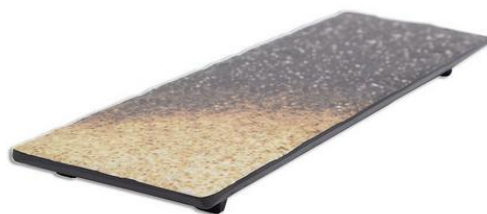

dbmark

FICHA TÉCNICA DE PRODUCTO

DATOS DEL PRODUCTO

Referencia: RCTP3110-LAV
Descripción de producto: Base rectangular plana - pequeña

Composición del producto: Melamina
Color: Lava
País de origen: China
Fabricante: Adrier
Código de barras: 8436576110577

Medidas del producto: 31 x 10 x 2 cm
Peso unitario: 388 gr

Unidades por caja: 8
Medidas de la caja: 32 x 22 x 10 cm
Peso de la caja: 3,1 kg

INFORMACIÓN ADICIONAL

Nº registro sanitario (R.S.I): 39.00003988/M
Apto contacto alimentos: Sí
Contiene BPA: No
Rango de temperatura: -20 °C a 93 °C
Mantenimiento/limpieza: Apto para lavavajillas. Evite usar limpiadores que contengan cloro

Características comerciales: La Colección Terral está inspirada en un conjunto de formas orgánicas y texturas que dan un toque semejante a la piedra natural, brindando múltiples posibilidades para las presentaciones más vanguardistas. La variedad de su gama de colores permite realzar y poner en escena la creatividad.

FOTOGRAFÍA

IMPORTADOR

DBMARK, S.L.
Avda. Sierra de Grazalema, 25
28691 Villanueva de la Cañada
Madrid - España
Tel. +34 918 125 580
www.dbmark.com
info@dbmark.com